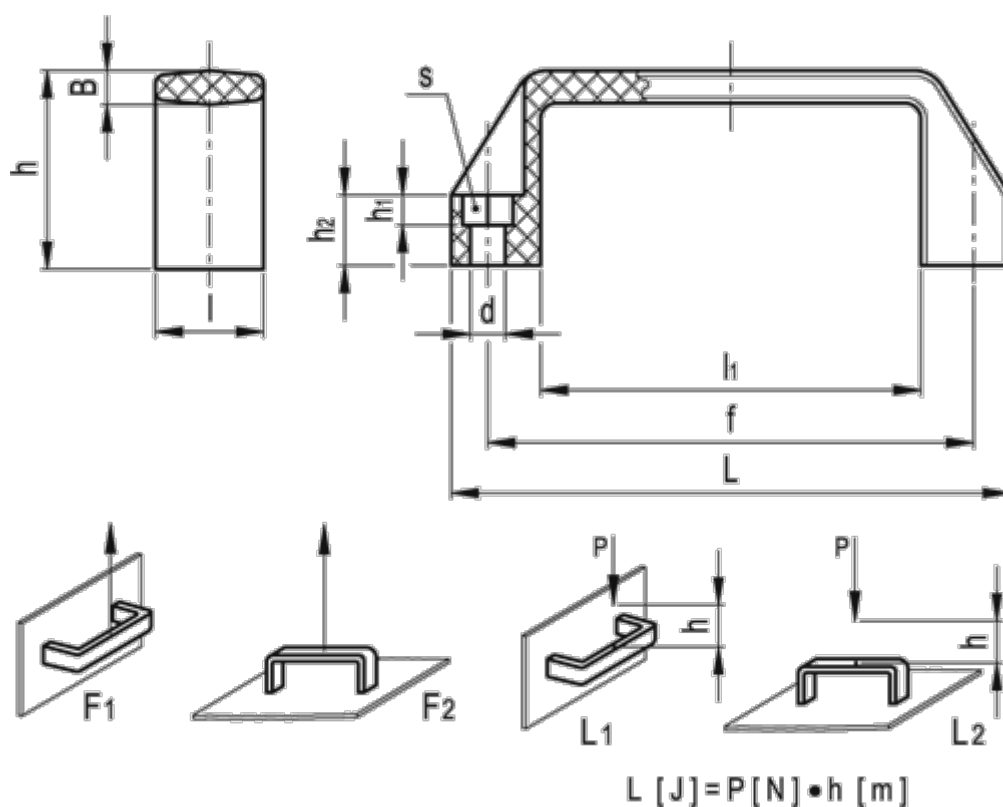

Varenummer: 2304037198
 Beskrivelse: E+G Bøjlegreb
 M.443/180-EH-6

Mål

B	$= 7$	l	$= 27$
d	$= 6.5$	L	$= 172$
f	$= 150 \pm 1$	l_1	$= 125$
$F_1 (N)$	$= 3000$	$L_1 (J)$	$= 27$
$F_2 (N)$	$= 2600$	$L_2 (J)$	$= 15$
h	$= 47$	s	$= 10$
h_1	$= 6.5$	Vægt (g)	$= 54$
h_2	$= 17$		